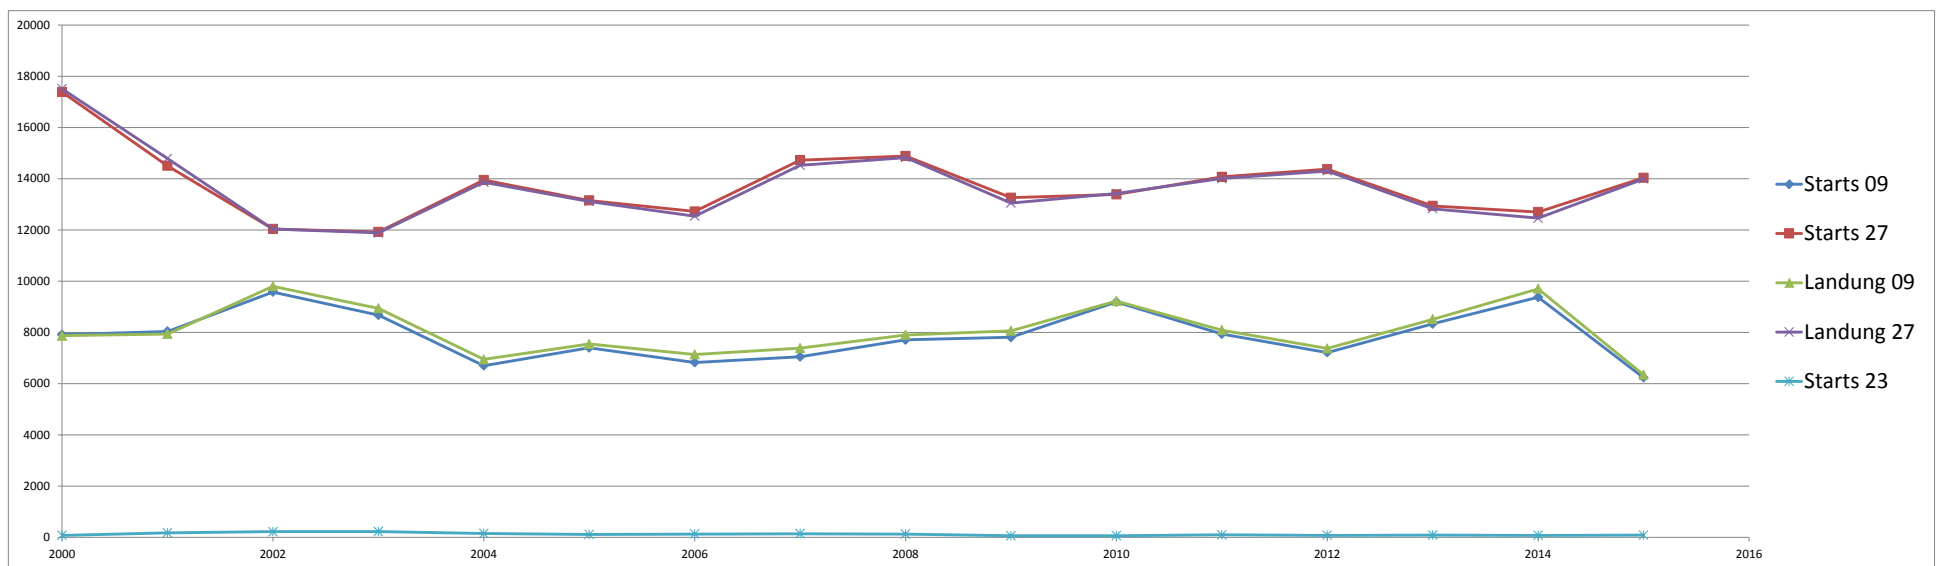

Verkehrsflughafen Bremen
Flugbewegungen nach Betriebsrichtung

Jahr	2000	2001	2002	2003	2004	2005	2006	2007	2008	2009	2010	2011	2012	2013	2014	2015	Ø
Starts 09	7912	8043	9583	8681	6704	7402	6826	7049	7711	7808	9191	7938	7219	8335	9378	6238	17,21%
Starts 27	17392	14509	12041	11923	13956	13157	12722	14727	14888	13260	13389	14074	14377	12940	12703	14036	29,61%
Landung 09	7872	7945	9806	8943	6946	7545	7142	7385	7907	8063	9224	8089	7376	8519	9707	6352	17,60%
Landung 27	17516	14792	12036	11884	13862	13121	12545	14530	14827	13054	13423	14011	14309	12831	12460	13994	29,48%
Starts 23	77	177	220	223	144	109	129	141	122	56	61	96	80	88	79	83	0,26%

Start 09 **Start in Richtung Osten** **Landung 09** **Landung aus Westen**
Start 27 **Start in Richtung Westen** **Landung 27** **Landung aus Osten**
Start 23 **Start von der Nebenstartbahn in Richtung Südwest**